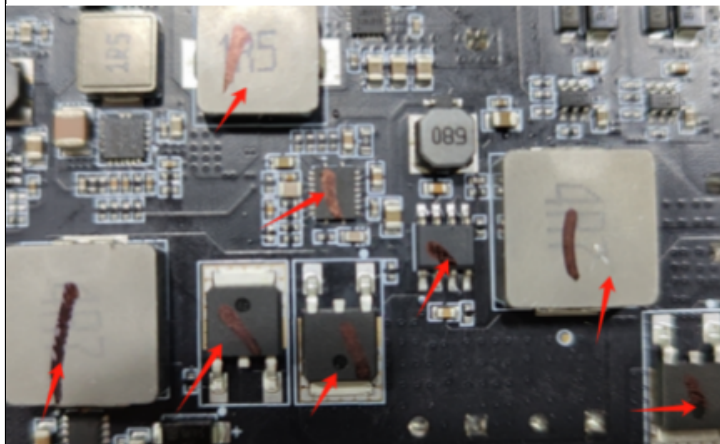

# LP11A - Bug #451

LD11A 02

05/23/2024 05:58 PM - mike

<b>Status:</b>	Closed	<b>Start date:</b>	05/23/2024
<b>Priority:</b>	Normal	<b>Due date:</b>	
<b>Assignee:</b>	shiliang	<b>% Done:</b>	0%
<b>Category:</b>	M.E	<b>Estimated time:</b>	0.00 hour
<b>Target version:</b>		<b>Spent time:</b>	0.00 hour
<b>ID:</b>	LP11A	<b>ID:</b>	
<b>CPU:</b>	RK3399Pro	<b>Model:</b>	-
<b>Model:</b>		<b>APP:</b>	-
<b>Model/Version:</b>	-	<b>Model:</b>	
<b>Model:</b>	03	<b>Model:</b>	
<b>Model/Version:</b>	02	<b>Model:</b>	
<b>Model:</b>	-	<b>EMMC:</b>	

## Description

Clipboard content: 3C